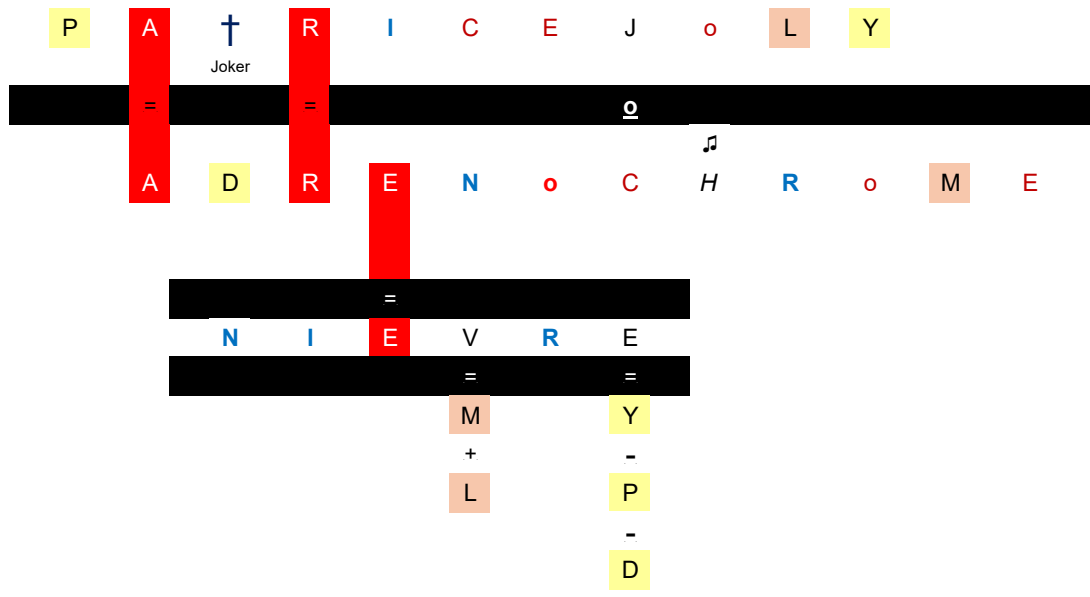

A D R E N o C H R o M E

L o I R E T

= =

N+H+C+H

$\underline{0}$   
 K A R I N E D A N I E L  
 Joker  
 = 8 =  
 A D R E N O C H R O M E

=  
 L -  $\underline{0}$  + I R E A † L A N † I - Q + U - E  
 = = = Joker Joker  
 M H-C I

G I L B E R T L U C D E V I N A Z  
 Joker  
 $\underline{0}$  8 = = +

A D R E N O C H R O M E

= =  
 R H O N E  
 =

Z-U  
 +  
 V-T-B  
 +  
 L-L

E M I LI E N N E P o U M I R o L

A D R E N o C H R o M E

H A U † E G A R o N-N E