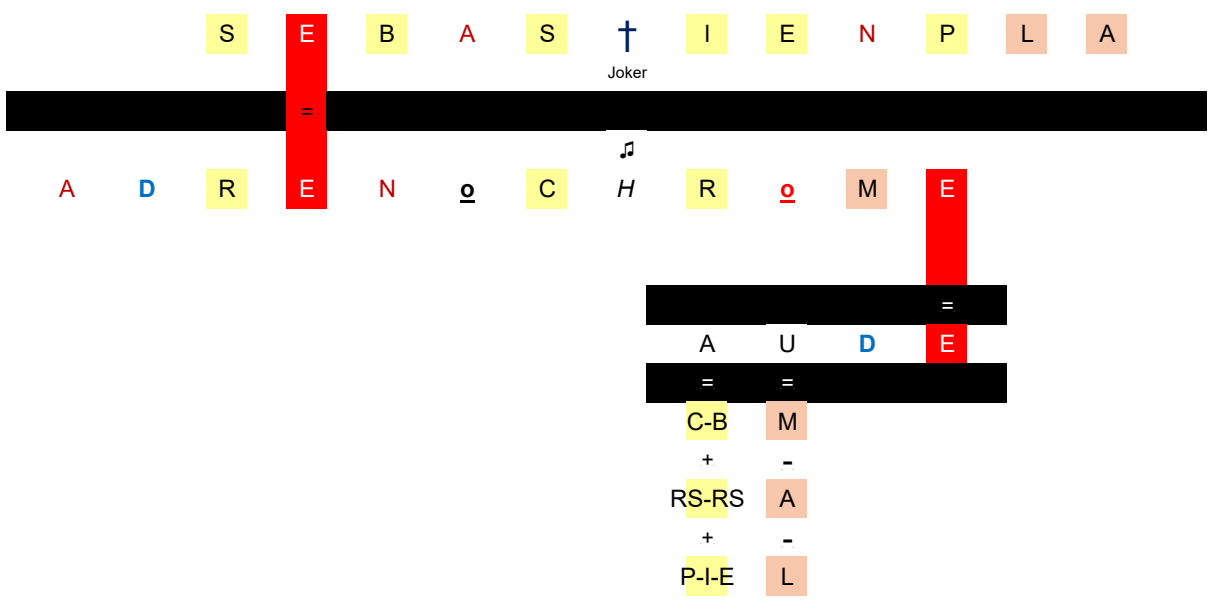

A D R E N o C H R o M E

L o I R E T

= =

N+H+C+H

$\underline{0}$   
 K A R I N E D A N I E L  
 Joker  
 = 8 =  
 A D R E N O C H R O M E

=  
 L -  $\underline{0}$  + I R E A † L A N † I - Q + U - E  
 = = = Joker Joker  
 M H-C I

G I L B E R T L U C D E V I N A Z  
 Joker  
 $\underline{0}$  8 = = +

A D R E N O C H R O M E

= =  
 R H O N E  
 =

Z-U  
 +  
 V-T-B  
 +  
 L-L

E M I LI E N N E P o U M I R o L

A D R E N o C H R o M E

H A U † E G A R o N-N E