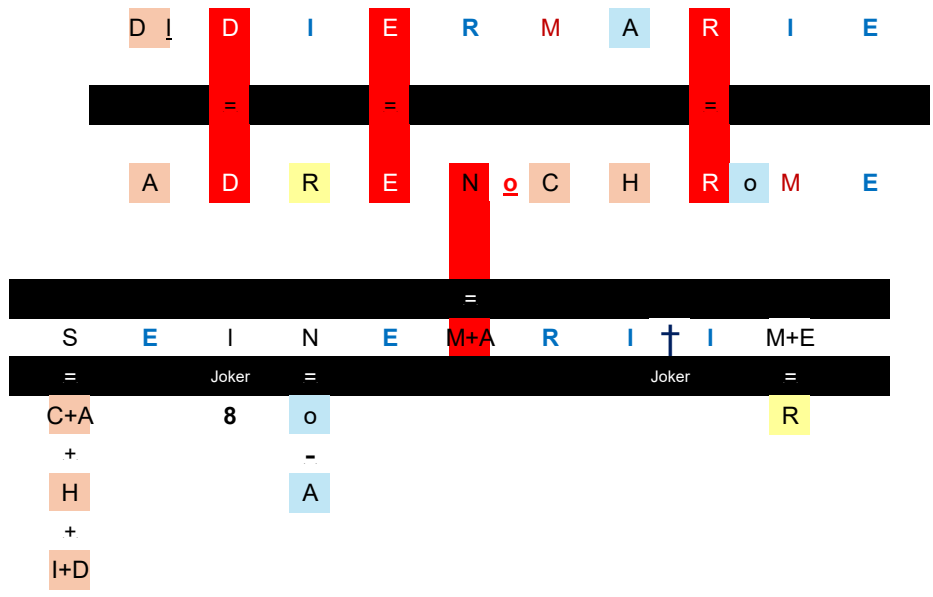

8	8	8	/	-	-
†	13	13	=	=	=
o	o	o	13	≡	≡
+	+	+	+	♪	♪
-	-	-	-	Joker	Joker

M A R I o N C A N A L E S

A D R E N o C H R o M E

P U Y D E D o M+E

Joker = = =

13 N o S-o  
- +  
A L  
+ +  
I A

C H R I S † o P H E C H A I L L o U

A D R E N o C H R o M E

L o I R E T

= =

N+H+C+H

$\underline{0}$   
 K A R I N E D A N I E L  
 Joker  
 = 8 =  
 A D R E N O C H R O M E

=  
 L -  $\underline{0}$  + I R E A † L A N † I - Q + U - E  
 = = = Joker Joker  
 M H-C I

G I L B E R T L U C D E V I N A Z  
 Joker  
 $\underline{0}$  8 = = +

A D R E N O C H R O M E

= =  
 R H O N E  
 =

Z-U  
 +  
 V-T-B  
 +  
 L-L

E M I LI E N N E P o U M I R o L

A D R E N o C H R o M E

H A U † E G A R o N-N E

=

V A L D O I S E

=

T R  
- +  
O A  
-  
A

M I C H A E L V A L L E T

=

A D R E N O C H R O M E

=